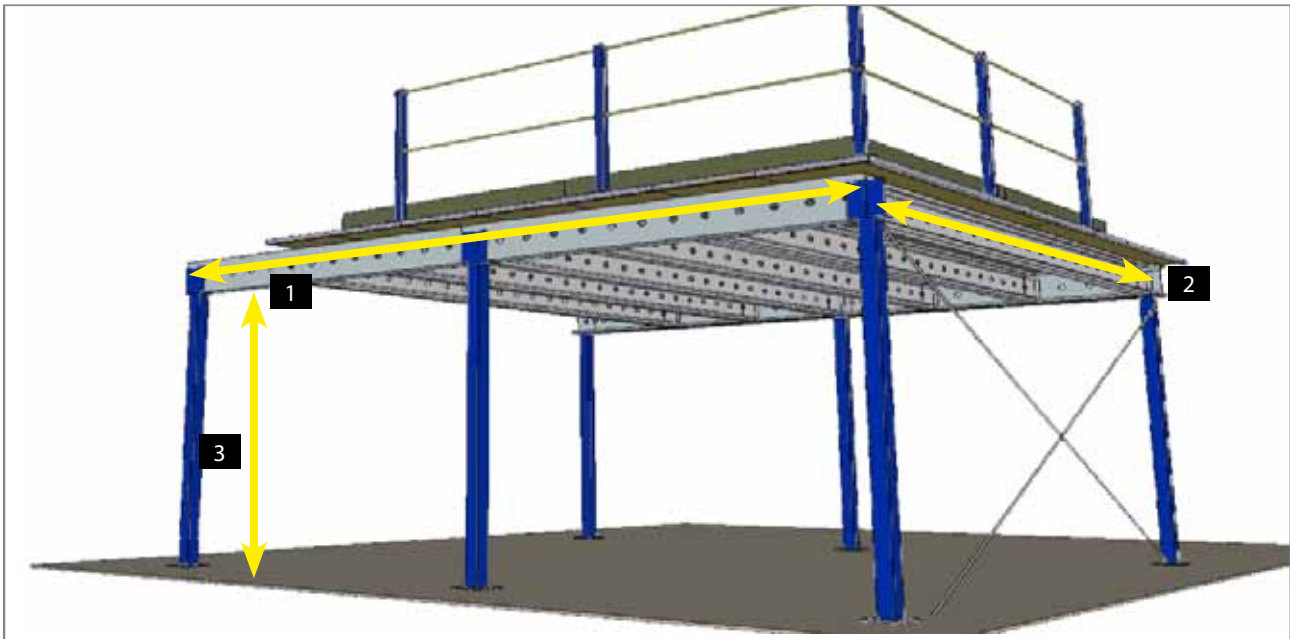

Wij maken plaats voor u !

De oplossing voor uw opslagprobleem vindt u in de hoogte.

Almaplatform is een zeer flexibel bouwsysteem, geschikt voor vele soorten platformconstructies, en tegen een zeer voordelige prijs.

Fax onderstaande gegevens voor een offerte op uw maat naar +32 (0) 3 315 88 22.

Checklist specificaties Almaplatform:

- totale lengte (1):
- totale breedte (2):
- afstand tussen kolommen (lengte):
- afstand tussen kolommen (breedte):
- vrije hoogte onderzijde vloer (3):
- gewenst netto draagvermogen (kg/m²):
- aantal trappen:
- aantal meter balustrade:
- aantal meters uitschuifbare balustrade:
- aantal kantelhekken: